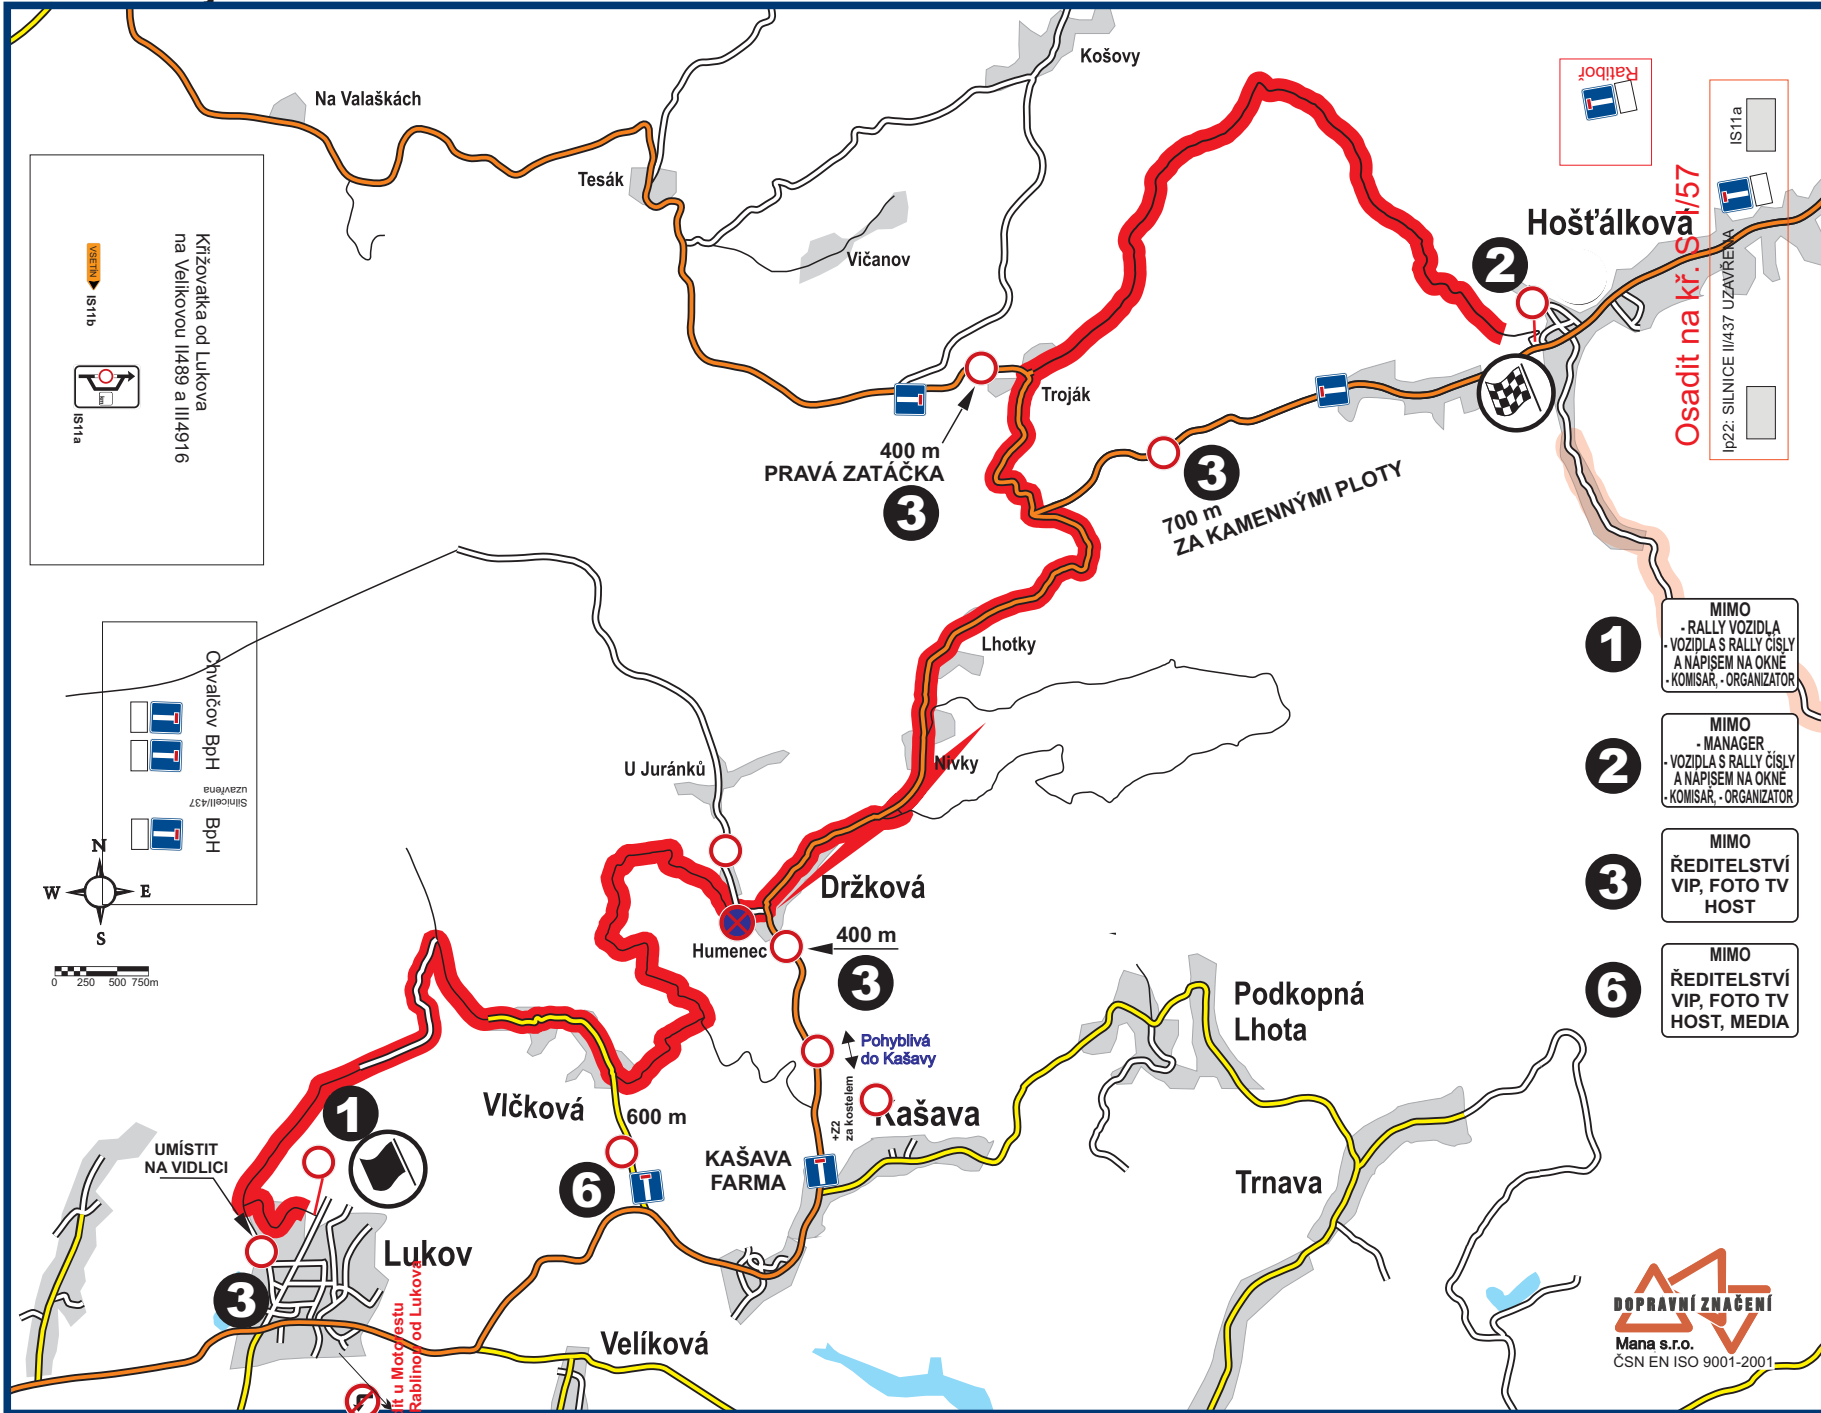

RZ 4/8 Troják

DOPRAVNÍ ZNAČENÍ
 Mana s.r.o.
 ČSN EN ISO 9001-2001

BARUM CZECH RALLY ZLÍN
 29.8. - 31.8. 2014
www.CzechRally.com