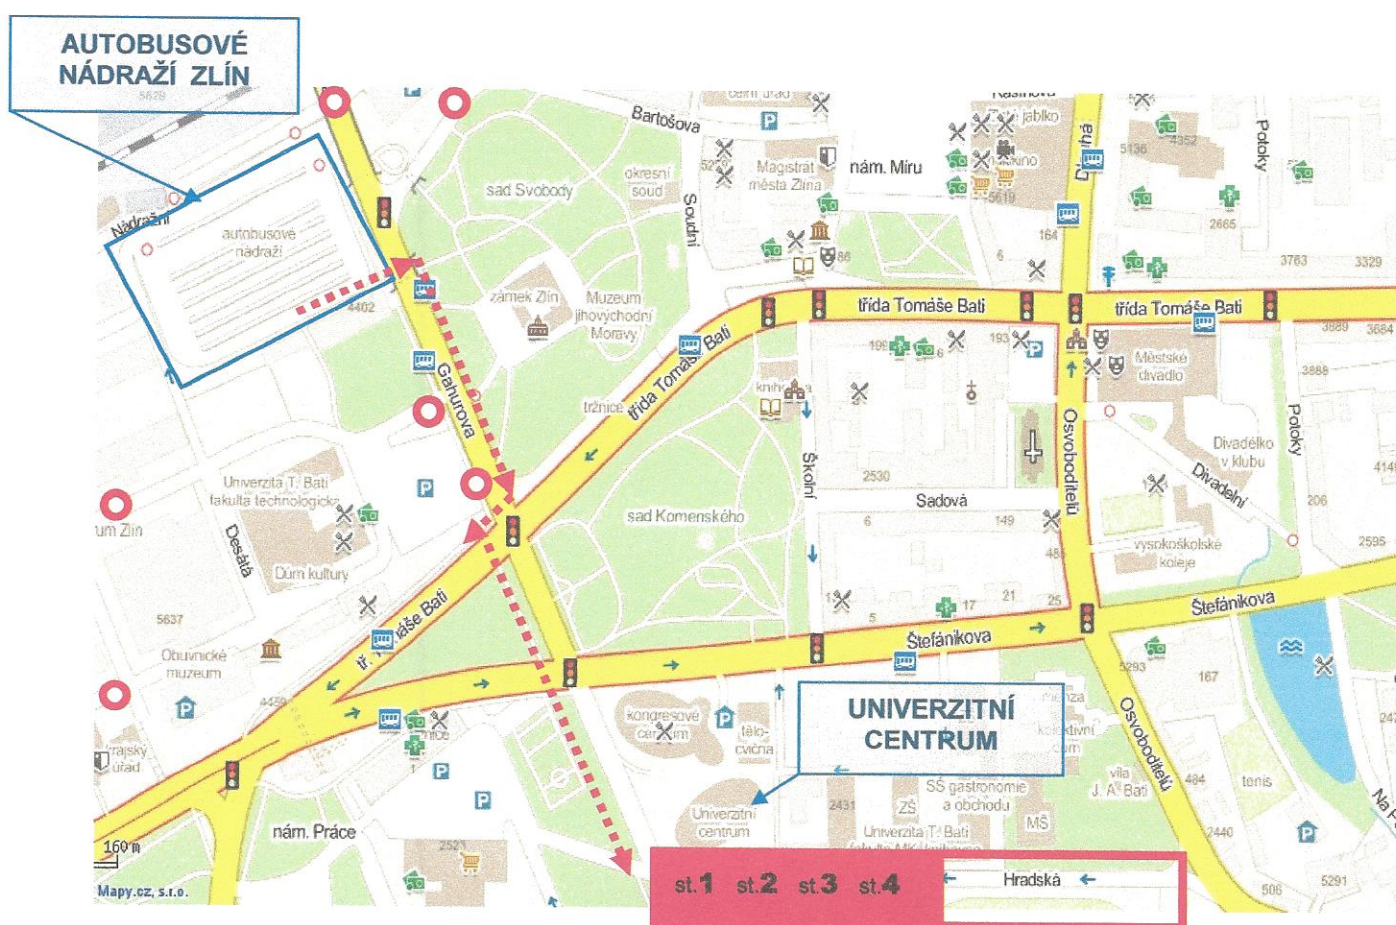

# INFORMACE PRO CESTUJÍCÍ

**PÁTEK 28.8.2015 15.01 – 24.00 hod**

## **AUTOBUSOVÉ NÁDRAŽÍ ZLÍN UZAVŘENO**

Po dobu konání **Městské RZ BARUM RALLY ZLÍN 2015** v době od **15.01 hod do 24.00 hod** bude veškerý provoz autobusového nádraží Zlín (příjezdy i odjezdy) přemístěn na ulici Hradskou.

Autobusy budou odjíždět podle platných jízdních řádů z náhradních stanišť na ulici Hradské vedle Univerzitního centra.

-  NÁHRADNÍ ODJEZDOVÁ STÁNÍ
-  UZAVŘENÉ ÚSEKY
-  PŘÍSTUPOVÁ PĚŠÍ TRASA (cca 500m)

**NÁHRADNÍ ODJEZDOVÁ STÁNÍ  
ULICE HRADSKÁ**